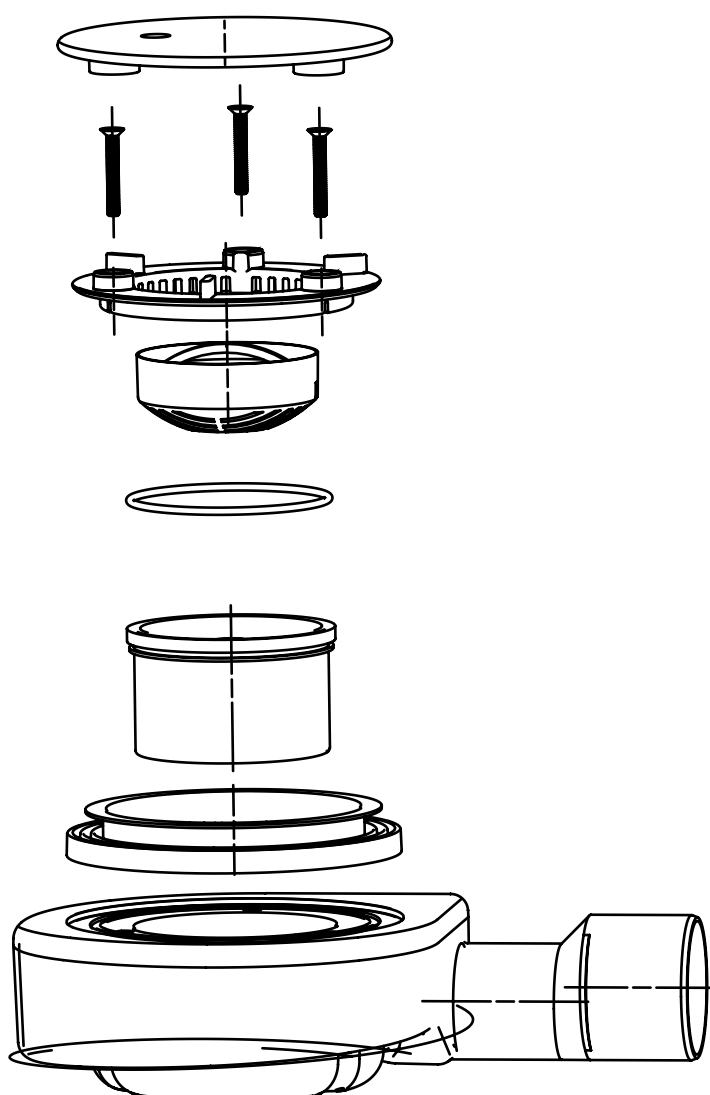

Technický list - Montážní návod Technický list - Montážny návod

Sifon pro sprchovou vaničku ø90mm, bílý plast - **PR6040SN**
Sifón pre sprchovú vaničku Ø90mm, biely plast - **PR6040SN**

Upozornění : Provozní teplota max. 80° C. K čištění výrobku nepoužívejte chemické přípravky obsahující agresivní látky (chlór a sloučeniny chlóru) ani hydroxid sodný (louch sodný). Při jejich použití hrozí poškození částí výrobku. Aktuální verzi návodu naleznete na www.mereo.cz