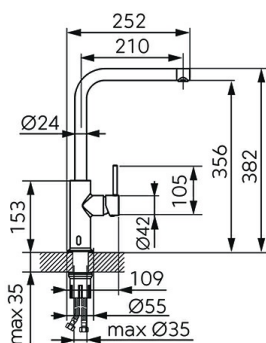

chrom

OBRÁZEK

PIKTOGRAM

VLASTNOSTI PRODUKTU

- Ovládací prvek: elektromagnetický ventil a keramická kartuše
- Typ regulátoru průtoku: aerator M20x1
- Materiál těla/materiál provedení: Mosaz
- Napájení: 4 x AA
- Ochrana proti přílišnému odtoku vody [s]: 60
- Typ a průměr připojení: flexi nerezová hadička G3/8 - M10x1
- Výška baterie [mm]: 382
- Výška odtoku vody [mm]: 356
- Dosah výtokového ramene [mm]: 210
- Kategorie baterií: kuchyňská
- Průtok vody při dynamickém tlaku 3 bary [l/min]: 7,8
- Provedení: chrom

TECHNICKÝ VÝKRES

SPECIFIKACE

- EAN: 5903738265909
- Intrastat: 84818011