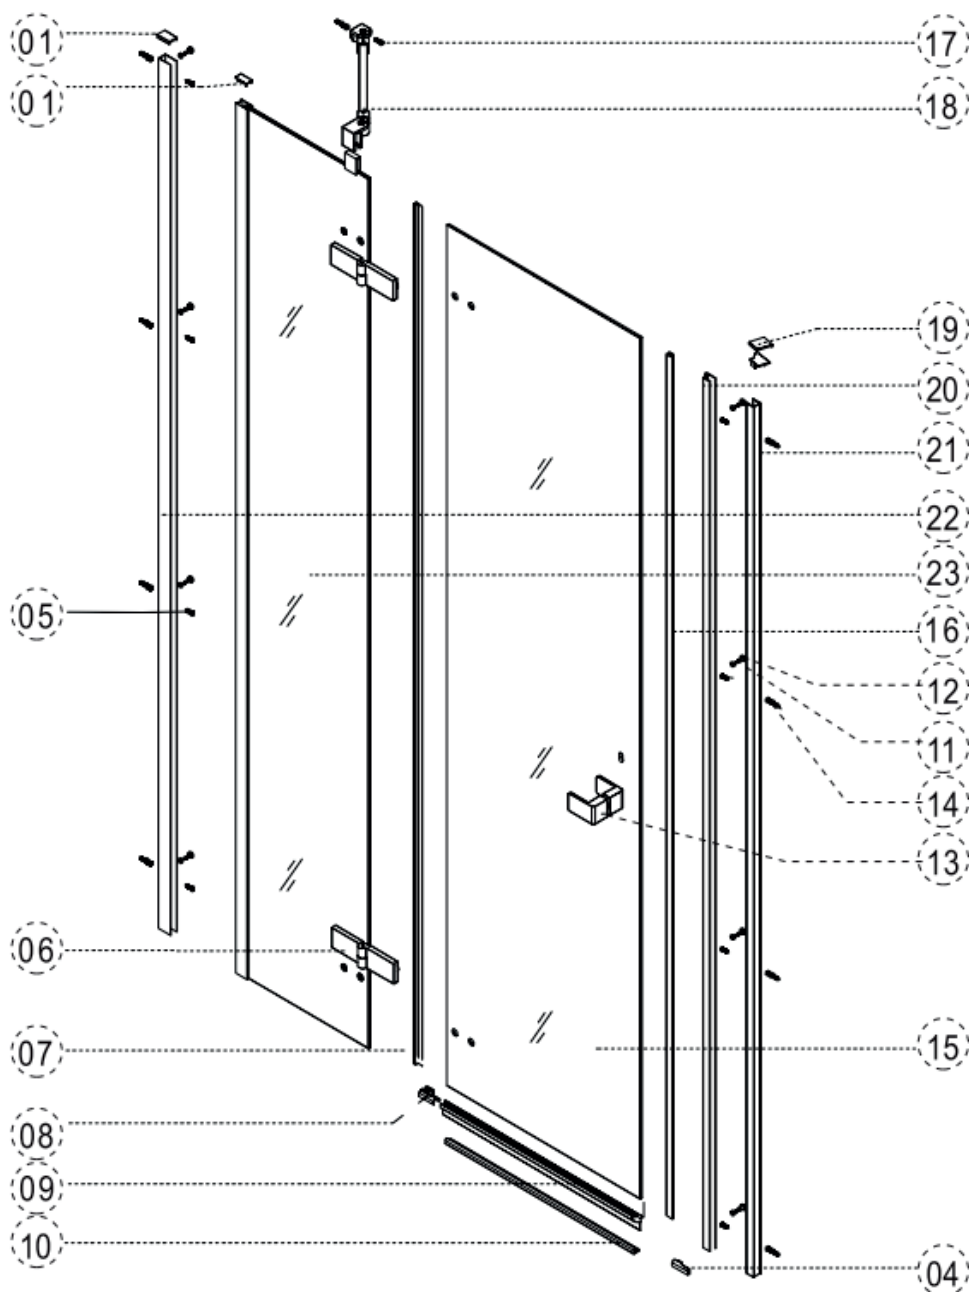

## NOVEA - sprchové dveře levé

Tabulka variant a velikostí				
120	110	100	90	80
CK10411ZL	CK10511ZL	CK10311ZL	CK10211ZL	CK10111ZL

## Veškeré příslušenství Celé příslušenstvo

CK10x11ZL			
Pozice č.	Kód zboží	Balení	Počet
1,5,11,14,17,19	NA DOTAZ	-	-
4,8	CKND261Z2L	SADA	1
06L	CKND257ZL	KS	1
7,16	CKND11Z1	SADA (vše po 2ks)	1
9	CKND303ZL	SADA 2ks	1
10	CKND261Z1	KS	1
12	CKND258ZA	SADA	1
13	CKND256Z	KS	1
15	CKND259ZL	KS	1
18	CKND255H	KS	1
20,21	CKND250Z3	SADA	1
22	CKND250Z1	SADA	1
23 - CK10111ZL	CK10111PD	KS	1
23 - CK10211ZL	CK10211PD	KS	1
23 - CK10311ZL	CK10311PD	KS	1
23 - CK10411ZL	CK10411PD	KS	1
23 - CK10511ZL	CK10511PD	KS	1