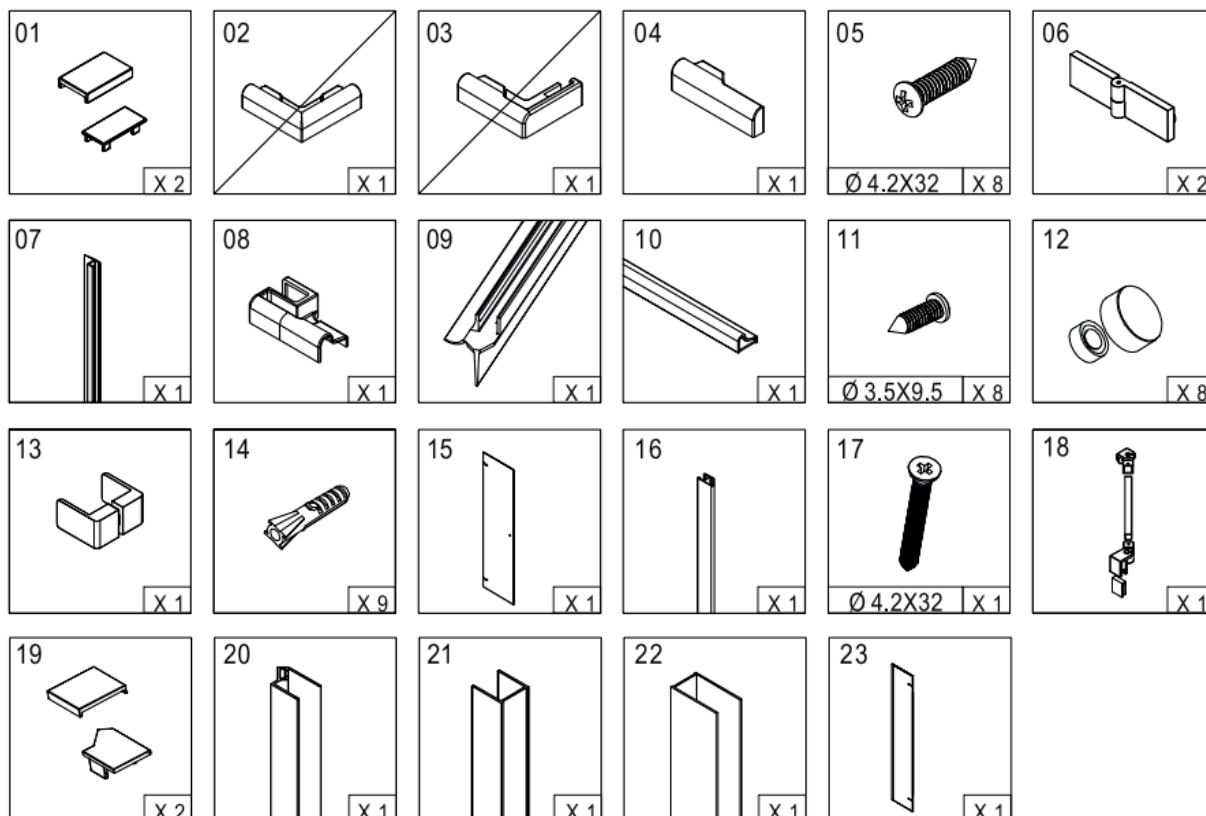

## NOVEA - sprchové dveře levé

Tabulka variant a velikostí				
120	110	100	90	80
CK10411ZL	CK10511ZL	CK10311ZL	CK10211ZL	CK10111ZL

## Veškeré příslušenství Celé příslušenstvo

CK10x11ZL			
Pozice č.	Kód zboží	Balení	Počet
1,5,11,14,17,19	NA DOTAZ	-	-
4,8	CKND261Z2L	SADA	1
06L	CKND257ZL	KS	1
7,16	CKND11Z1	SADA (vše po 2ks)	1
9	CKND303ZL	SADA 2ks	1
10	CKND261Z1	KS	1
12	CKND258ZA	SADA	1
13	CKND256Z	KS	1
15	CKND259ZL	KS	1
18	CKND255H	KS	1
20,21	CKND250Z3	SADA	1
22	CKND250Z1	SADA	1
23 - CK10111ZL	CK10111PD	KS	1
23 - CK10211ZL	CK10211PD	KS	1
23 - CK10311ZL	CK10311PD	KS	1
23 - CK10411ZL	CK10411PD	KS	1
23 - CK10511ZL	CK10511PD	KS	1