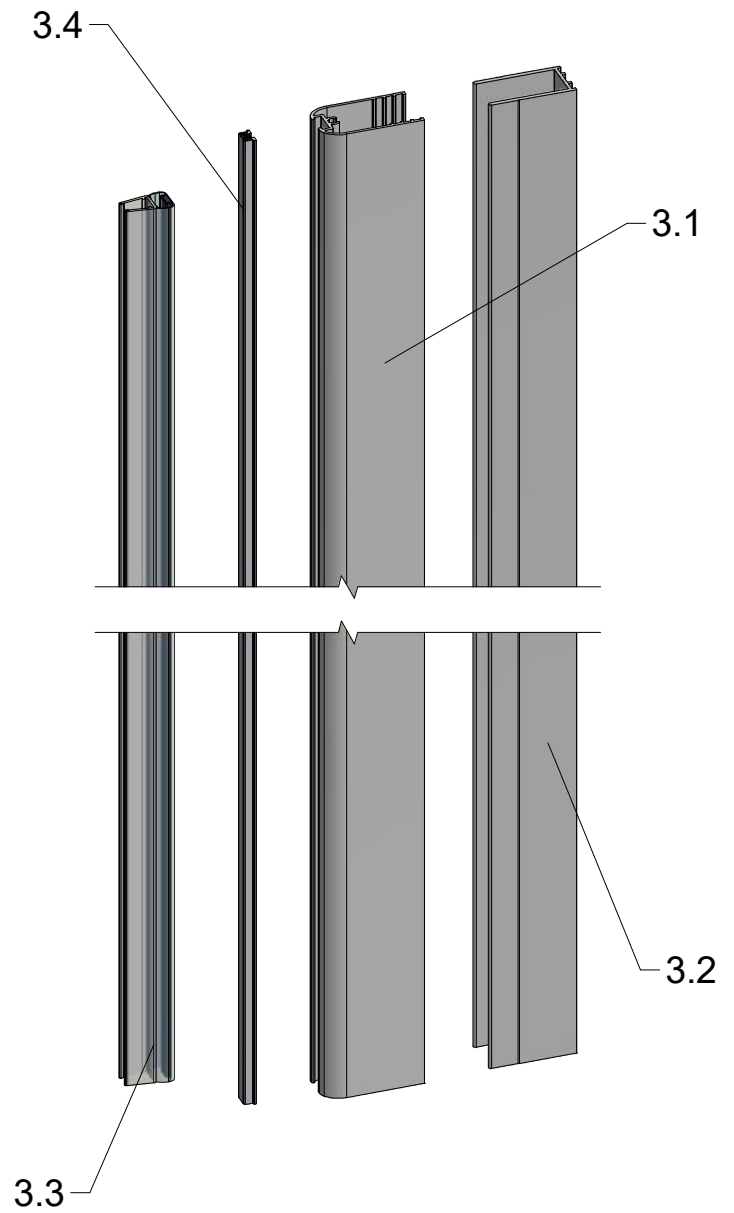

8. P318		
SIZE	PROFILE	SPARE PART
1100;1200;1220	brillant	MB0229
1400;1600	brillant	MB0230

1. CI RFL

1. CI RFR

2. FIX

3. P6285

8. P318

CI RFL/CI RFR

CI RFL/CI RFR

CI RFL/CI RFR				
TYPE	Y (mm)	C1 (mm)	C2 (mm)	S (mm)
1100	1060-1110	370	372	275-300
1200	1160-1210	420	422	275-300
1220	1190-1240	435	437	275-300
1400	1360-1410	420	422	475-500
1600	1560-1610	520	522	475-500