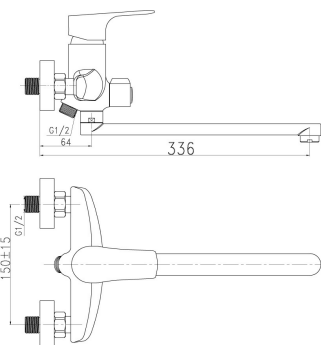

KÓD

97071/1,0

SÉRIE

NICE

NÁZEV PRODUKTU

Paneláková baterie bez příslušenství 150mm Titania Nice chrom

PROVEDENÍ

chrom

OBRÁZEK

PIKTOGRAM

VLASTNOSTI PRODUKTU

- Rozměr kartuše: 35 mm
- Hloubka krabice [mm]: 400
- Výška krabice [mm]: 100
- Šířka krabice [mm]: 155
- Typ ramene: otočné
- Příslušenství: bez sprchové soupravy
- Provedení: chrom
- Délka ramínka [mm]: 330
- Šířka [mm]: 260
- Typ připojení: 3/4"
- Záruka na těsnost kartuše [rok]: 5
- Průtok při dynamickém tlaku 3 bary - vývod [l/m]: 16.2

TECHNICKÝ VÝKRES

SPECIFIKACE

- EAN: 8590309067016
- Intrastat: 84818011
- Hmotnost brutto [kg]: 1,83
- Výška [mm]: 150
- Hloubka [mm]: 330
- Rozteč připojení: 150