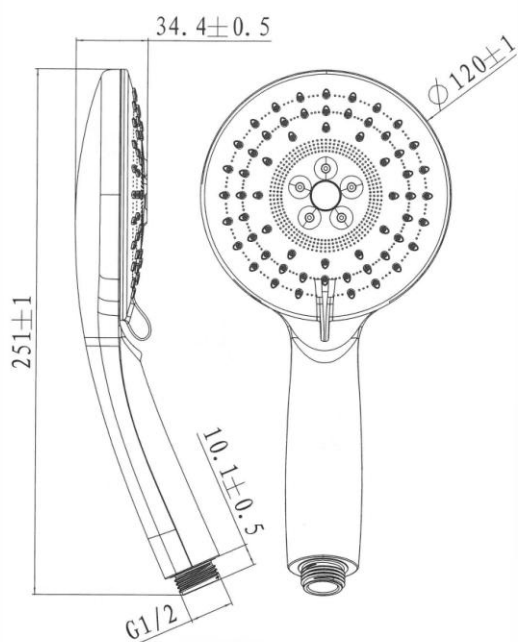

Technický list

Výrobek: Ruční sprcha třípolohová \varnothing 12,5 cm

Kód: CB565C

Distributor: MSO Trade a.s., Hodonín, CZ

Popis: Třípolohová sprchová hlavice se vyznačuje moderním designem, vysokou variabilitou a především umožňuje téměř libovolnou kombinaci s příslušenstvím sprchového programu. Sprcha je osazena standardním závitem 1/2" pro připojení na sprchovou hadici.

Materiál jednotlivých dílů: bílý plast/chrom

Rozměr hlavice: \varnothing 12,5 cm

Funkce sprchy: sprej, masáž, sprej a masáž

PUSH CLEAN: systém snadného očištění od usazenin vodního kamene.

Water saver: systém pro úsporu vody při sprchování.

Nákres:

Obrázek:

Funkce PUSH CLEAN: